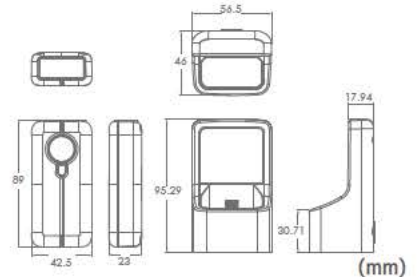

SRD-3500BT

9 cm のコンパクトサイズ

内蔵メモリ 4 MB

Android / iOS / WIN

読取方式	1280 x 800 pixels
インターフェース	BT 5.0 (HID/ SPP/ BLE)
通信距離	10 m (障害物なし)
一次元コード (1D)	All JAN/UPC/EAN add on, Codabar/NW-7 Code39(Full ASCLL), Code128/GS1-128, Industrial 2of5, Interleaved 2of5, GS1 DataBar(RSS), GS1 Databar Limited, GS1 DataBar Expanded,
(2D)	QR Code, Micro QR Code, Data Matrix, PDF417, Micro PDF417, Aztec, Maxicode
読取回数	60 回 / 秒
最小分解能	1D:3mil (Code39) / 2D:6.67mil (PDF47)
PCS 値	20% 以上
読取距離	40 ~ 400 mm (13mil EAN13)
落下耐性	1.5 m (自然落下)
規格	Telec

バッテリータイプ	リチウムイオン
バッテリー容量	1150mAh (約 40,000scan)
充電方法	クレードル使用 (フル充電 約 2 時間)
重量	本体 : 65 g / クレードル : 52 g
温度 (稼働時)	0°C ~ 50°C
温度 (保管時)	-20°C ~ 60°C
湿度	10% ~ 90%RH (結露・結氷のないこと)
同梱品	本体 / クレードル / USBケーブル
寸法	