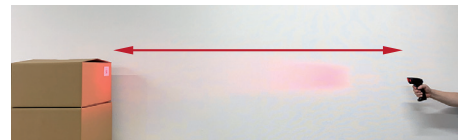

SRD-2600LBT

長距離
読取

BT 5.0

3 M※以上遠くにある対象も読取可能

※バーコードの条件あり

| | | | |
|----------|--|----------|--|
| 読取方式 | image 1280 x 800 pixels | 温度 (稼働時) | 0°C ~ 40°C |
| インターフェース | BT5.0 : USB(HID/COM), RS232C | 温度 (保管時) | -40°C ~ 70°C |
| 一次元コード | UPC-A, UPC-E, EAN-13, EAN-8, ISBN, Code39(Full ASCII), Code32, Code93, Interleaved 2of5, Codabar(NW7), MSI, GS1 Databar, GS1 Databar Composite | 湿度 (稼働時) | 10% ~ 95%RH (結露のないこと) |
| 二次元コード | PDF417, MicroPDF417, QRcode, Micro QRcode, DataMatrix, Maxicode, Aztec Code, TLC-39 | 湿度 (保管時) | 10% ~ 85%RH (結露のないこと) |
| 最小分解能 | 1D : 3 mil / 2D : 5 mil | 重量 | 本体 : 220 g / クレドール : 308 g |
| インジケータ | ブザー, LED, バイブレーター | 規格 | TELEC, IP54 |
| 読取距離 | 8 ~ 227 mm (13mil EAN13) 110 mm ~ 6240 mm (55mil DataMatrix) | 落下耐性 | コンクリート上へ 1.8M の自然落下 |
| 連続稼働時間 | 約 11 時間 | 同梱品 | クレドール 1 台, 電源アダプター 1 個 通信用ケーブル 1 本, 充電用ケーブル 1 本 |
| 充電時間 | 約 5 時間 | 寸法 (mm) | |
| バッテリー | リチウムイオン 2600mAh | | |