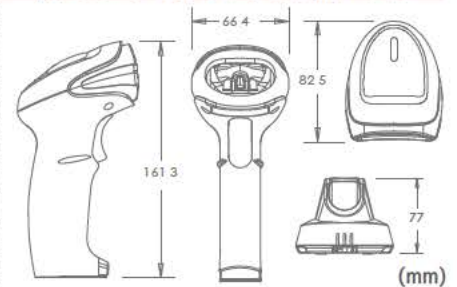

SRD-2400BT

Android / iOS / WIN

通信クレードル付き

読取方式	648 x 488 pixels
インターフェース	BT 5.0 (USB(HID/COM/POS)/RS232C)
通信距離	80 m (障害物なし)
一次元コード (1D)	All JAN/UPC/EAN, Codabar/NW-7, Code39(full ASCII), Interleaved 2of5, Cod128, EAN-128, MSI, GS1 DataBar, GS1 Expanded, GS1 Composite Component A/B/C
二次元コード (2D)	PDF417, Micro PDF417, DataMatrix, Aztec, Maxicode QR Code, Micro QR Code
読取回数	60 回 / 秒
最小分解能	1D : 4 mil / 2D : 6.7 mil
PCS 値	30% 以上
読取距離	55 ~ 170 mm (13mil)
バッテリータイプ	リチウムイオン
バッテリー容量	2600mAh (約 50,000scan)
充電方法	クレードル使用による充電 (フル充電 約 5 時間)
規格	Telec

落下耐性	1.5 m (自然落下)
重量	本体 : 189 g / クレードル : 119 g
消費電力 (稼働時)	350 mA
消費電力 (待機時)	<100 mA
温度 (稼働時)	0°C ~ 40°C
温度 (保管時)	-40°C ~ 70°C
湿度	10% ~ 85%RH (結露・結氷のないこと)
同梱品	本体 / クレードル 充電スタンド / 通信ケーブル

寸法

※外観・仕様等は予告なく変更になる場合があります。