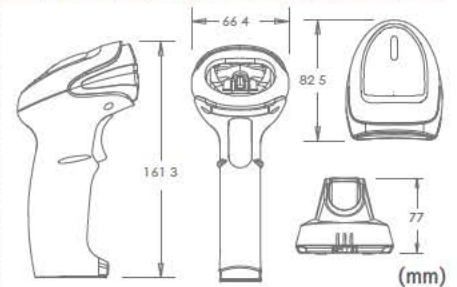

無線式バーコードリーダー

<http://www.sr-inc.co.jp/>

SR-2400BT

Android / iOS / WIN

通信クレードル付き

読取方式	2500 pixels CCD
インターフェース	BT 5.0 (USB(HID/COM/POS)/RS232C)
通信距離	80 m (障害物なし)
一次元コード (1D)	All JAN/UPC/EAN, Codabar/NW-7, Code11, Code39, Code39 full ASCII, Code93, Cod128, EAN-128, GS1 DataBar(RSS), Industrial 2of5, Interleaved 2of5, Matrix2of5, MSI, Telepen,
読取回数	270 回/秒
最小分解能	4 mil
PCS 値	45% 以上
読取距離	30 ~ 200 mm (13mil)
バッテリータイプ	リチウムイオン
バッテリー容量	2600mAh (約 70,000scan)
充電方法	クレードル使用による充電 (フル充電 約 5 時間)
規格	Telec

落下耐性	1.5 m (自然落下)
重量	本体 : 186 g / クレードル : 119 g
消費電力 (稼働時)	110 mA
消費電力 (待機時)	<90 mA
温度 (稼働時)	0°C ~ 40°C
温度 (保管時)	-40°C ~ 70°C
湿度	10% ~ 85%RH (結露・結氷のないこと)
同梱品	本体 / クレードル 充電スタンド / 通信ケーブル
寸法	

※外観・仕様等は予告なく変更になる場合があります。
2021.05